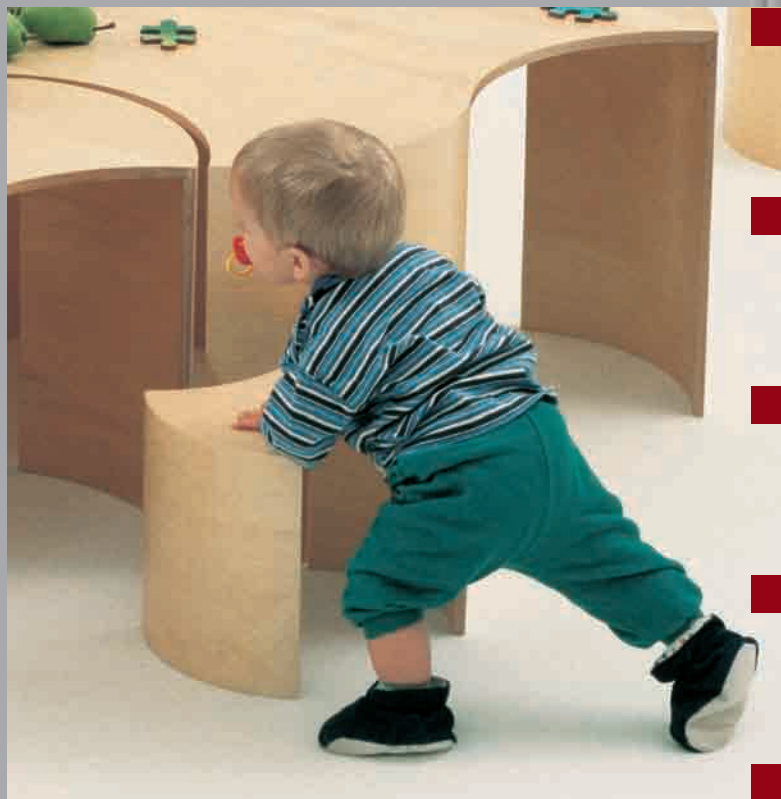

Puzzle

Design: Birgitte Borup og
Carsten Nikolaj Becker

BCI

Børnemøbler fra BCI

Skamlerne kan stables, samles og spredes i et utal af mønstre. Bordet ligeså, og det kan samtidig stables fire og fire ad gangen.

Møblernes form er samtidig deres konstruktive element, og udspringer fra ideen om at skabe et legeredskab, som appellerer til barnets fantasi og kreativitet.

Puzzle har vundet den prestigefyldte japanske G-Mark Prize i kategorien Good Design Grand Prize samt en designpris i Norge ved konferencen "Designers Saturday".

BCI
Dalbækvej 1
DK-6670 Holsted
Tel. (+45) 76 78 26 11
Fax. (+45) 76 78 26 22
E-mail: bci@bci.dk
www.bci.dk

Skamlen er lavet i birkefinér med klar lak i en højde på 28 cm og en diameter på 35 cm.

Bordet er lavet i birkefinér med klar lak i en højde på 46 cm, en bredde på 90 cm og en dybde på 90 cm.